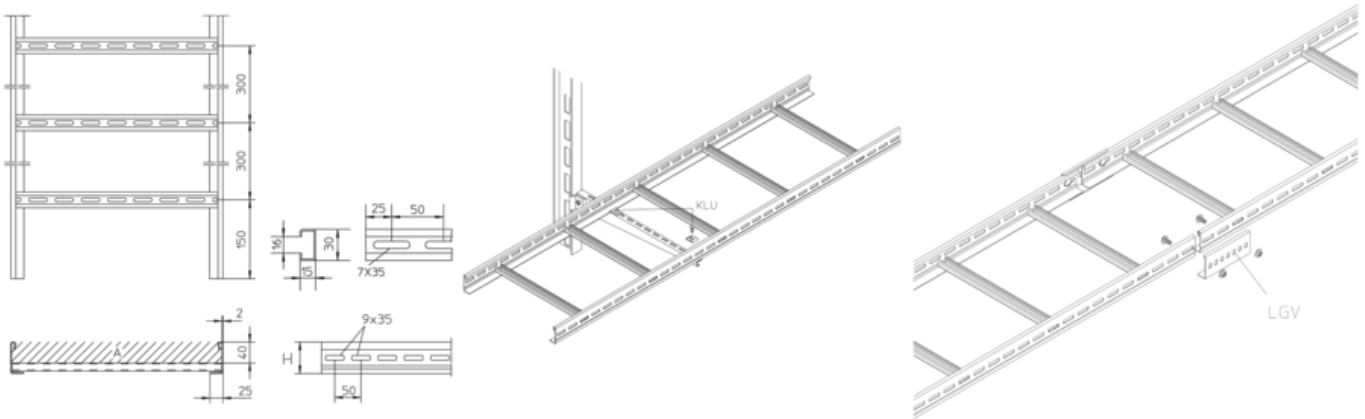

Product	H	B	L	A	Q_{LK}	G
LGGS 60-30F	60 mm	300 mm	6000 mm	122 cm²	0,34 kN/m	24,16 kg
LGGS 60-40F	60 mm	400 mm	6000 mm	162 cm²	0,45 kN/m	26,05 kg
LGGS 60-50F	60 mm	500 mm	6000 mm	203 cm²	0,57 kN/m	27,95 kg
LGGS 60-60F	60 mm	600 mm	6000 mm	243 cm²	0,68 kN/m	29,84 kg

H: height
B: width
L: length
A: cross section area
 Q_{LK} : distributed load power cable
G: weight

DETAILS / APPLICATIONS