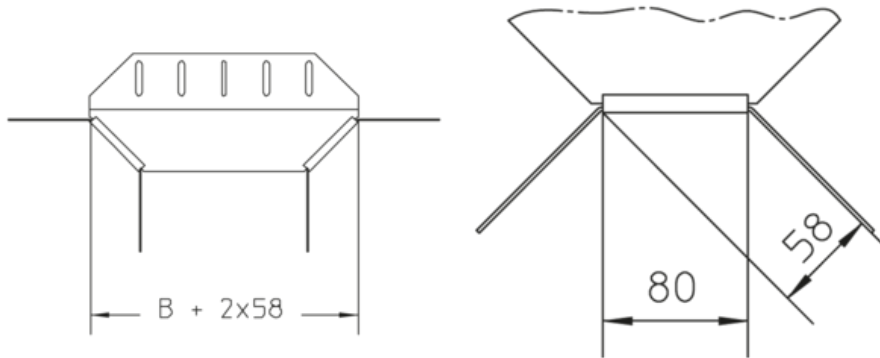

Hot-dip galvanized, according to BS 729 (DIN EN ISO 1461)

Product	H	B	G
RAA 60-10F	60 mm	100 mm	0,8 kg
incl.: 2x KLR E	clamp fastening set		
RAA 60-20F	60 mm	200 mm	1 kg
incl.: 2x KLR E	clamp fastening set		
RAA 60-30F	60 mm	300 mm	1,1 kg
incl.: 2x KLR E	clamp fastening set		
RAA 60-40F	60 mm	400 mm	1,3 kg
incl.: 2x KLR E	clamp fastening set		
RAA 60-50F	60 mm	500 mm	1,4 kg
incl.: 2x KLR E	clamp fastening set		
RAA 60-60F	60 mm	600 mm	1,5 kg
incl.: 2x KLR E	clamp fastening set		

Stainless steel, according to ASTM 304 / BS 304 S 3

Product	H	B	G
RAA 60-10E	60 mm	100 mm	0,7 kg
incl.: 2x KLR E	clamp fastening set		
RAA 60-20E	60 mm	200 mm	0,8 kg
incl.: 2x KLR E	clamp fastening set		
RAA 60-30E	60 mm	300 mm	1 kg
incl.: 2x KLR E	clamp fastening set		
RAA 60-40E	60 mm	400 mm	1,1 kg
incl.: 2x KLR E	clamp fastening set		
RAA 60-50E	60 mm	500 mm	1,2 kg

Product	H	B	G
incl.: 2x KLR E			
			clamp fastening set
RAA 60-60E	60 mm	600 mm	1,4 kg
incl.: 2x KLR E			
			clamp fastening set

H: height
B: width
G: weight

DETAILS / APPLICATIONS

OPTIONAL ACCESSORIES

VB, RAAD, RAADR, RTRV 60