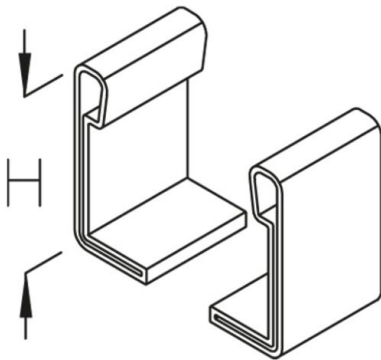

## SL 100

protection end cap

protection end cap for cable ladders

### Polyethylen

Product	H	G
SL 100	100 mm	0,04 kg/set

**H:** height  
**G:** weight