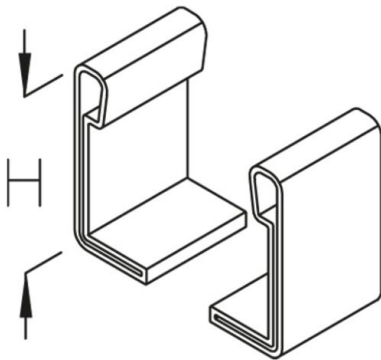

## SL 60

protection end cap

protection end cap for cable ladders

### Polyethylen

Product	H	G
SL 60	60 mm	0,03 kg/set

**H:** height  
**G:** weight