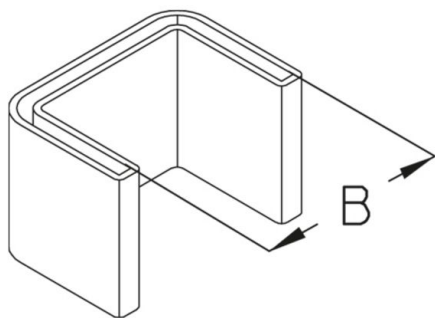

SU 60

protection cap, KHU 60

Polyethylen

Product	B	G
SU 60	60 mm	0,02 kg
SU 60-PE	60 mm	0,02 kg

B: width
G: weight