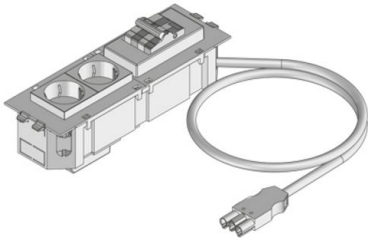

## UGWIS-FILS6A

mounting box pre-assembled with FI/LS switch 6 A, Wieland

Pre-assembled mounting box with a FI/LS switch 6 KA, 1 p?+?N, 6 A/30 mA, connected to a connecting cable 3x2.5 mm<sup>2</sup> with 3 pole Wieland plug. Complete with a 3 pole Wieland snap-in device socket under the device casing and a double outlet.

### Acrylonitrile-butadiene-styrene copolymer

Product	H	B	L	KQ	connector lead	G
UGWIS-W2FILS6A-300	83 mm	74 mm	225 mm	2,5 mm <sup>2</sup>	3000 mm	0,98 kg
UGWIS-O2FILS6A-300	83 mm	74 mm	225 mm	2,5 mm <sup>2</sup>	3000 mm	0,98 kg
UGWIS-W2FILS6A-200	83 mm	74 mm	225 mm	2,5 mm <sup>2</sup>	2000 mm	0,83 kg
UGWIS-O2FILS6A-200	83 mm	74 mm	225 mm	2,5 mm <sup>2</sup>	2000 mm	0,83 kg