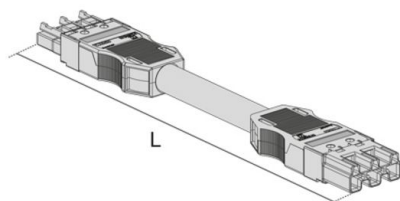

UVABU

connecting line plug - socket, WAGO

Pre-fabricated 3 pole Wago connecting cable with plug and socket - cable PVC. Cable type: H05 VV-F 3G2,5, 250 V/ 20 A.

WAGO WINSTA MIDI system

Polyamide

Product	L	KQ	color	G
UVABU-S-2.5-100	1000 mm	2,5 mm ²	black	0,18 kg
UVABU-S-2.5-400	4000 mm	2,5 mm ²	black	0,61 kg
UVABU-S-2.5-600	6000 mm	2,5 mm ²	black	0,91 kg
UVABU-S-2.5-800	8000 mm	2,5 mm ²	black	1,20 kg
UVABU-W-2.5-100	1000 mm	2,5 mm ²	white	0,18 kg
UVABU-W-2.5-400	4000 mm	2,5 mm ²	white	0,61 kg
UVABU-W-2.5-600	6000 mm	2,5 mm ²	white	0,91 kg
UVABU-W-2.5-800	8000 mm	2,5 mm ²	white	1,20 kg

L: length

KQ: cable diameter

color:

G: weight

: