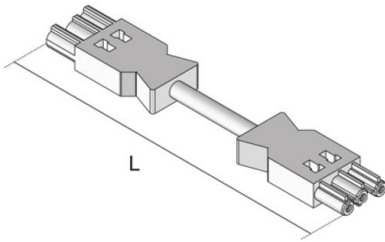

UVABUWI

connecting line plug - socket, Wieland

Pre-fabricated 3-pin Wieland connector cable with plug and socket - cable PVC. Cable type: H05 VV-F, 3G2,5mm², 250 V/ 16 A.

Polyamide

Product	L	KQ	color	G
UVABUWI-S-2.5-100	1000 mm	2,5 mm ²	black	0,20 kg
UVABUWI-S-2.5-400	4000 mm	2,5 mm ²	black	0,68 kg
UVABUWI-S-2.5-600	6000 mm	2,5 mm ²	black	1,01 kg
UVABUWI-S-2.5-800	8000 mm	2,5 mm ²	black	1,33 kg
UVABUWI-W-2.5-100	1000 mm	2,5 mm ²	white	0,20 kg
UVABUWI-W-2.5-400	4000 mm	2,5 mm ²	white	0,68 kg
UVABUWI-W-2.5-600	6000 mm	2,5 mm ²	white	1,01 kg
UVABUWI-W-2.5-800	8000 mm	2,5 mm ²	white	1,33 kg

L: length
KQ: cable diameter
color:
G: weight
 :