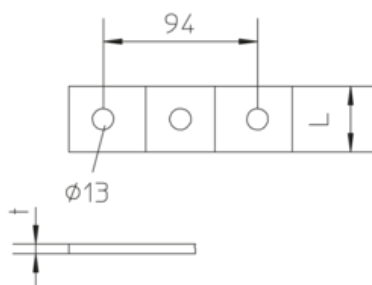

AVB profielverbinder beugel

H: hoogte
B: breedte
L: lengte
t: materiaaldikte
G: gewicht

DETAILS / TOEPASSINGEN

OPTIONELE TOEBEHOREN

AM22, AMF22