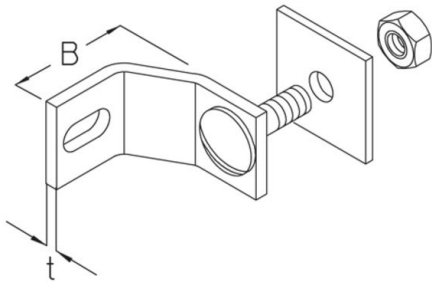

BL 7

hoekbeugel, ST-BS 81 Functiebehoud, Standaard draagconstructie

Muurbeugel voor het bevestigen van verticale ladder STU-BS 81 aan de muur.

Het product kan worden gebruikt voor brandbeveiliging. Zie Nationale technische testcertificaten (abPs) voor technische parameters.

Thermisch verzinkt volgens BS 729 (DIN EN ISO 1461)

| Product | H | B | t | G |
|---------|-------|-------|---------|--------|
| BL 7F | 50 mm | 65 mm | 5,00 mm | 0,3 kg |

H: hoogte

B: breedte

t: materiaaldikte