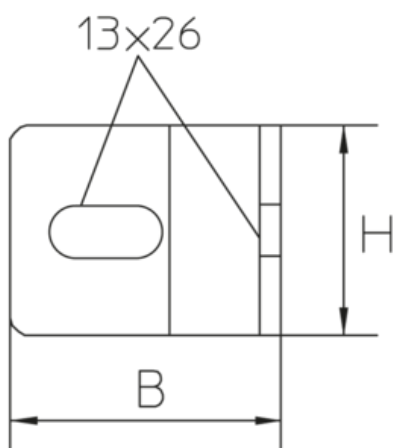

BL 7

hoekbeugel, ST-BS 81 Functiebehoud, Standaard draagconstructie

Muurbeugel voor het bevestigen van verticale ladder STU-BS 81 aan de muur.

Het product kan worden gebruikt voor brandbeveiliging. Zie Nationale technische testcertificaten (abPs) voor technische parameters.

Thermisch verzinkt volgens BS 729 (DIN EN ISO 1461)

| Product | H | B | t | G |
|---------|-------|-------|---------|--------|
| BL 7F | 50 mm | 65 mm | 5,00 mm | 0,3 kg |

H: hoogte

B: breedte

t: materiaaldikte

G: gewicht

DETAILS / TOEPASSINGEN

OPTIONELE TOEBEHOREN

SD