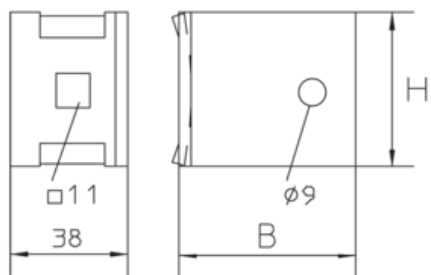

OPTIONELE TOEBEHOREN

SD