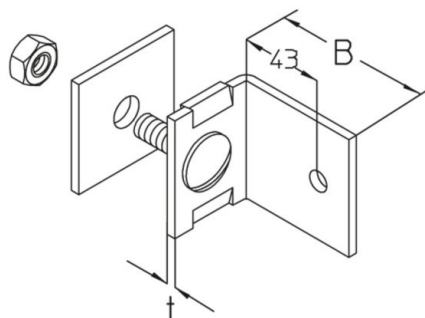

## BL 8

hoekbeugel, KHI

Thermisch verzinkt volgens BS 729 (DIN EN ISO 1461)

Product	H	B	t	G
BL 8F	50 mm	58 mm	4,00 mm	0,2 kg
inclusief:				
1x FRS 10X30F			slotbout, DIN 603	
1x SEM 10F			zeskantmoer DIN 934	
1x RUS 50-L13F			sluistring, KHI	

**H:** hoogte  
**B:** breedte  
**t:** materiaaldikte  
**G:** gewicht