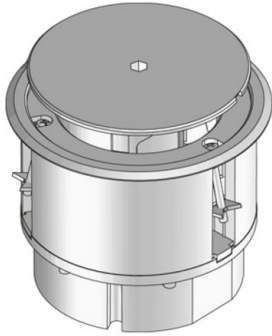

## BODO T

Enkelvoudig stopcontact met vloercontactdoos, droog onderhouden, rond

Ronde, enkele outlet van kunststof voorzien van een gearde contactdoos en een lege positie voor datatechniek. Met beschermingsraam voor bodembekleding met inbegrip van draaibaar deksel met kabeluitvoer, toestelbeker met trekontlasting en set klauwen. Voor montage in de dekvloer en dubbele- of holle ruimtevloeropeningen. Geschikt voor ruimtes met droog behandelde vloerbekledingen. Gedimensioneerd voor kantoorverkeersbelastingen.

Graag de technische richtlijnen uit het hoofdstuk "Voorbereiding" opvolgen.

materiaal	Deksel met kabeluitvoer en raamwerk, toestelbeker: Kunststof
montagewijze	Bevestiging op vloerdoos UBDHB/onafgewerkte betonvloer en inbouw in de dekvloer of dubbele vloer
toepassingsgebied	droog behandelde vloeren
beschermingssoort	in gebruikte toestand IP 20 / in gesloten toestand IP 30
norm	Volgens DIN EN 50085
toelatingen	volgens VDE / TÜV
belasting	met keurmerk Ø13 mm: 1,5 kN

### Acrylonitril-butadiëen-styreen copolymeer

Product	H	H <sub>min</sub>	B	E	P <sub>max</sub>	kleur	IP <sub>n</sub>	IP <sub>g</sub>	G
BODO T-G	126 mm	102 mm	133 mm	122 mm	1,5 kN	RAL 7011	IP 30	IP 20	0,40 kg
inclusief: 1x UAA-B 22 1x UST45-W 1 1x UARM-3-1 118 1x UG-R afdichtplaat, zwart enkelvoudig stopcontact, randaarde afdekplaat voor 3 modules 22,5 x 45 mm toestelbeker, rond									
BODO T-S	126 mm	102 mm	133 mm	122 mm	1,5 kN	RAL 9011	IP 30	IP 20	0,40 kg
inclusief: 1x UAA-B 22 1x UST45-W 1 1x UARM-3-1 118 1x UG-R afdichtplaat, zwart enkelvoudig stopcontact, randaarde afdekplaat voor 3 modules 22,5 x 45 mm toestelbeker, rond									