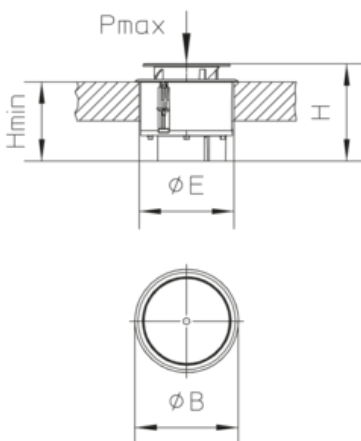

H: hoogte
H_{min}: min. inbouwhoogte
B: breedte
E: inbouwmaat
P_{max}: max. belasting
kleur:
IP_n: IP-beschermingsklasse in niet-gebruikte toestand
IP_g: IP-beschermingsklasse in gebruikte toestand
G: gewicht

DETAILS / TOEPASSINGEN

OPTIONELE TOEBEHOREN

USK R122, UDKS R 1, UBDHB 122R, UWZ IS

droog te reinigen vloer

Elektrische en elektronische apparatuur mag niet via het huisvuil worden weggegooid.