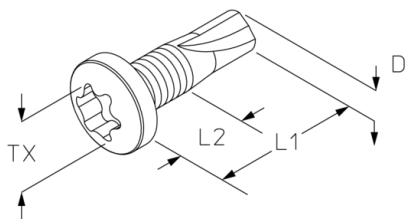

BS

Boorschroef, DIN 7504 vorm M (N) - lenskop Torx

Boorschroef met boorpunt voor het verbinden van staalplaten zonder voorboorgat

BS 4.2X13 met aandrijfmaat T20, bruikbare draadlengte 4,3 mm
BS 5,5X19 met aandrijfmaat T25, bruikbare draadlengte 8,0 mm

Verzinkt volgens DIN EN ISO 19598 / DIN EN ISO 2081

Product	L1	L2	TX	D	G
BS 5.5X19GV	19 mm	8,0 mm	T25	5,5 mm	0,35 kg/100
BS 4.2X13GV	13 mm	4,3 mm	T20	4,2 mm	0,15 kg/100

L1: lengte 1

L2: lengte 2

TX: Torx

D: diameter