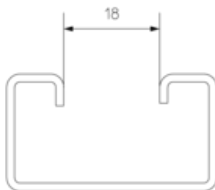

HF-EAC 5-6

HF-kabelklem voor bevestiging aan profielrails

Zink-gecoat

Product	D	G
HF-EAC 5	128 (E 26-30) mm	96,6 kg/100
HF-EAC 6	160 (E 20) mm	112,6 kg/100

D: diameter

G: gewicht

DETAILS / TOEPASSINGEN

OPTIONELE TOEBEHOREN