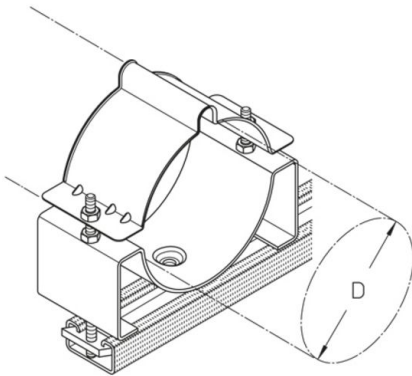

HF-EAC 5-6

HF-kabelklem voor bevestiging aan profielrails

Zink-gecoat

Product	D	G
HF-EAC 5	128 (E 26-30) mm	96,6 kg/100
HF-EAC 6	160 (E 20) mm	112,6 kg/100

D: diameter

G: gewicht

DETAILS / TOEPASSINGEN

OPTIONELE TOEBEHOREN