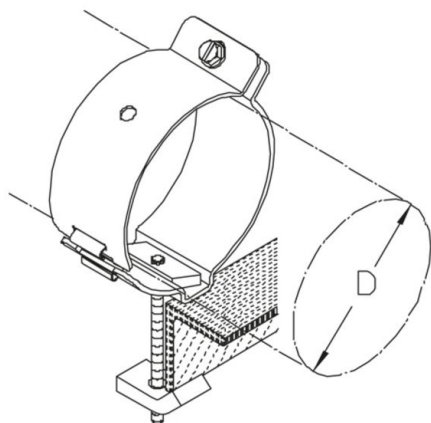

## HF-ES 80 1-4

HF-kabelklem voor hoekprofiel

**Zink-gecoat**

Product	D	G
HF-ES 80 1	37 (E 130-190) mm	24,9 kg/100
HF-ES 80 2	50 (E 78-105) mm	26,3 kg/100
HF-ES 80 3	62 (E 60-70) mm	28,3 kg/100
HF-ES 80 4	100 (E 38-46) mm	35,4 kg/100

**D:** diameter

**G:** gewicht