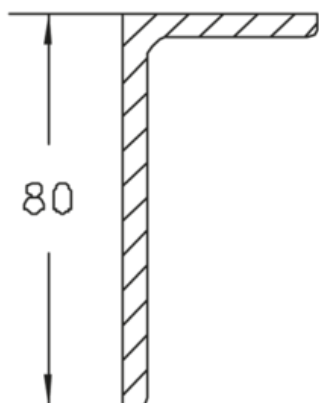

DETAILS / TOEPASSINGEN