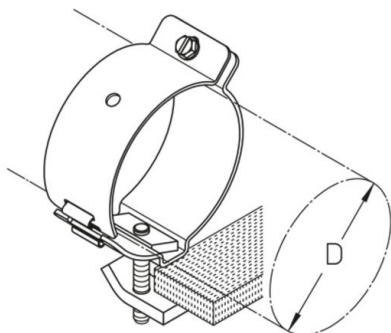

HF-EU 1-4

HF-kabelklem voor vlakprofiel

Zink-gecoat

Product	D	G
HF-EU 1	37 (E 130-190) mm	22,8 kg/100
HF-EU 2	50 (E 78-105) mm	24,2 kg/100
HF-EU 3	62 (E 60-70) mm	26,2 kg/100
HF-EU 4	100 (E 38-46) mm	33,3 kg/100

D: diameter

G: gewicht

DETAILS / TOEPASSINGEN

OPTIONELE TOEBEHOREN

HF-EE