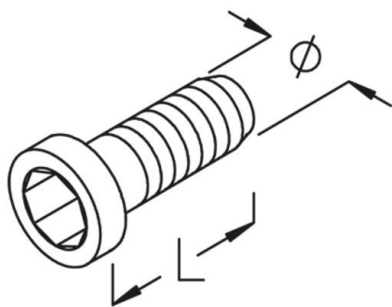

IKK
 Imbussbout, DIN 7984

Roestvrij staal, volgens ASTM 304 / BS 304 S 3

Product	L	D	Ø	IK	G
IKK 8X10E	10 mm	13 mm	8 mm	5 mm	1,03 kg/100

- L: lengte
- D: diameter
- Ø: diameter
- IK: inbus
- G: gewicht

DETAILS / TOEPASSINGEN