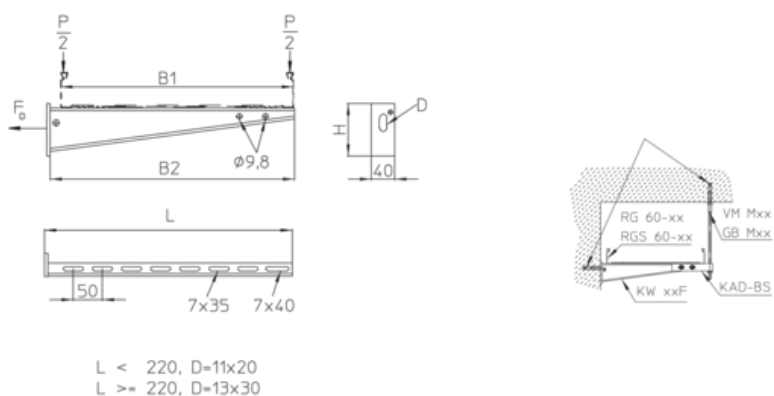

OPTIONELE TOEBEHOREN

KAD-BS, KLU, KLR, SD, SAZ