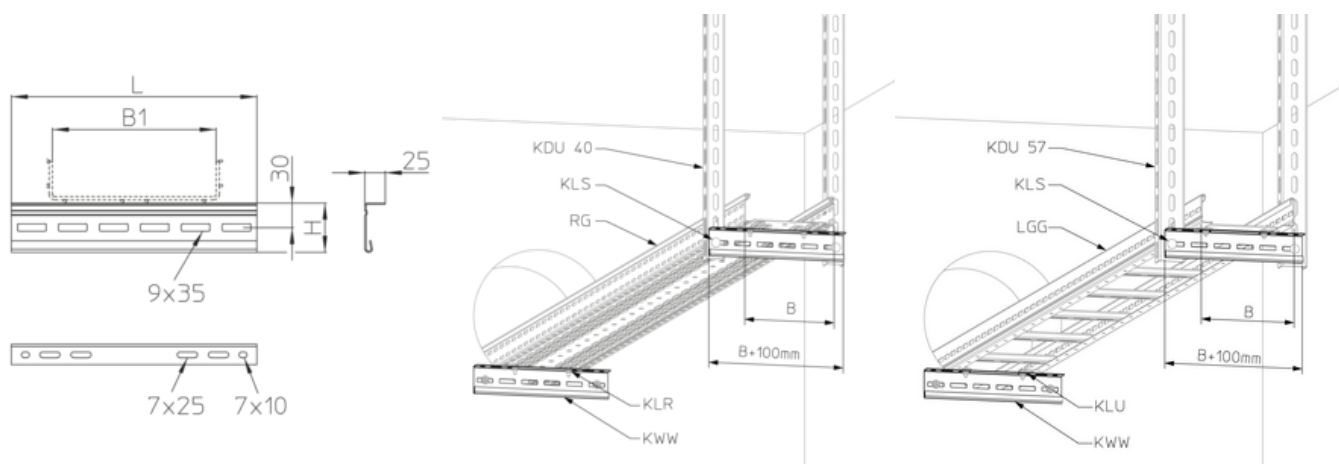

KWW

wandconsole, standaard

Muurconsole, standaard uitvoering. Voor bevestiging aan muren.

Thermisch verzinkt volgens BS 729 (DIN EN ISO 1461)

Product	H	B1	L	G
KWW 030F	60 mm	24,5 mm	300 mm	0,35 kg
KWW 040F	60 mm	24,5 mm	400 mm	0,47 kg
KWW 050F	60 mm	24,5 mm	500 mm	0,58 kg
KWW 060F	60 mm	24,5 mm	600 mm	0,70 kg
KWW 070F	60 mm	24,5 mm	700 mm	0,82 kg
KWW 080F	60 mm	24,5 mm	800 mm	0,93 kg

H: hoogte
B1: breedte
L: lengte
G: gewicht

DETAILS / TOEPASSINGEN

OPTIONELE TOEBEHOREN

SD, KLU, KLR