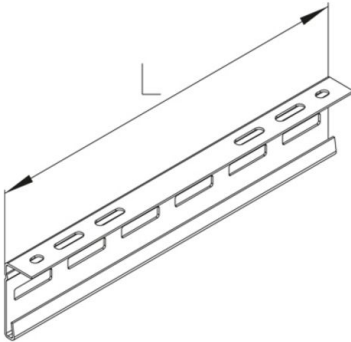

KWW

wandconsole, standaard

Muurconsole, standaard uitvoering. Voor bevestiging aan muren.

Thermisch verzinkt volgens BS 729 (DIN EN ISO 1461)

Product	H	B1	L	G
KWW 030F	60 mm	24,5 mm	300 mm	0,35 kg
KWW 040F	60 mm	24,5 mm	400 mm	0,47 kg
KWW 050F	60 mm	24,5 mm	500 mm	0,58 kg
KWW 060F	60 mm	24,5 mm	600 mm	0,70 kg
KWW 070F	60 mm	24,5 mm	700 mm	0,82 kg
KWW 080F	60 mm	24,5 mm	800 mm	0,93 kg

H: hoogte
B1: breedte
L: lengte
G: gewicht

DETAILS / TOEPASSINGEN

OPTIONELE TOEBEHOREN

SD, KLU, KLR