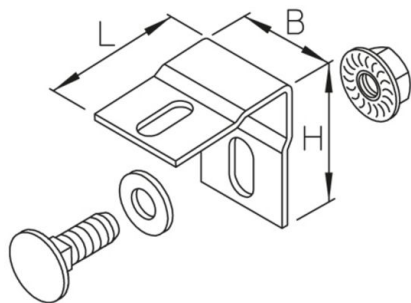

LD-SW

stormklem

zekeringsklem voor extra vastzetting van kabelgootdeksel in de buitenlucht

Stormbeugels voor buitentoepassing. Volgens de montage-instructies moet u ten minste 6 veiligheidselementen gebruiken voor elke 3 meter kabelbaanafdekking.

Thermisch verzinkt volgens BS 729 (DIN EN ISO 1461)

Product	H	B	L	t	G
LD-SW F	43 mm	30 mm	45 mm	2,00 mm	0,06 kg
inclusief:					
1x KLS 8X16E				bevestigingsset	
1x UVS M8				sluitring	

Roestvrij staal, volgens ASTM 304 / BS 304 S 3

Product	H	B	L	t	G
LD-SW E	43 mm	30 mm	45 mm	2,00 mm	0,06 kg
inclusief:					
1x KLS 8X16E				bevestigingsset	
1x UVS M8				sluitring	

Roestvrij staal volgens ASTM 31 Ti / AISI 316 L, BS 320S17 / BS 316S11

Product	H	B	L	t	G
LD-SW E4	43 mm	30 mm	45 mm	2,00 mm	0,06 kg
inclusief:					
1x FRS 8X25E4				slotbout, DIN 603	
1x SEM 8E4				zeskantmoer DIN 934	
1x UVS M8				sluitring	

H: hoogte
B: breedte
L: lengte
t: materiaaldikte
G: gewicht