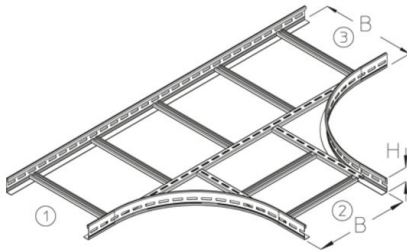

LGA 100

kabelladder T-stuk, hoogte=100 mm

kabelladder T-stuk

Thermisch verzinkt volgens BS 729 (DIN EN ISO 1461)

Product	H	B	R	G
LGA 100-20F	100 mm	200 mm	400 mm	5,62 kg
LGA 100-30F	100 mm	300 mm	400 mm	6,37 kg
LGA 100-40F	100 mm	400 mm	400 mm	7,12 kg
LGA 100-50F	100 mm	500 mm	400 mm	7,86 kg
LGA 100-60F	100 mm	600 mm	400 mm	8,61 kg

Roestvrij staal, volgens ASTM 304 / BS 304 S 3

Product	H	B	R	G
LGA 100-20E	100 mm	200 mm	400 mm	5,28 kg
LGA 100-30E	100 mm	300 mm	400 mm	5,99 kg
LGA 100-40E	100 mm	400 mm	400 mm	6,69 kg
LGA 100-50E	100 mm	500 mm	400 mm	7,4 kg
LGA 100-60E	100 mm	600 mm	400 mm	8,1 kg

H: hoogte
B: breedte
R: radius
G: gewicht

DETAILS / TOEPASSINGEN

OPTIONELE TOEBEHOREN

LGV 100, LGVH 100, LGVV 100, KLU, LAD, LADR, LGTRV 100

UL geclassificeerd