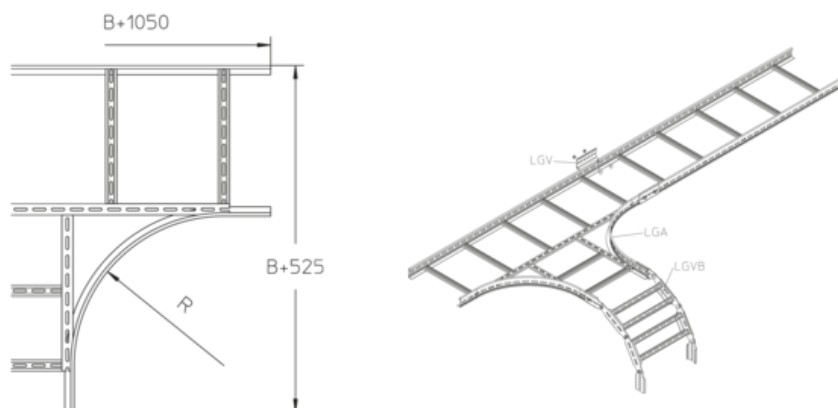

LGA 100

kabelladder T-stuk, hoogte=100 mm

kabelladder T-stuk

Thermisch verzinkt volgens BS 729 (DIN EN ISO 1461)

Product	H	B	R	G
LGA 100-20F	100 mm	200 mm	400 mm	5,62 kg
LGA 100-30F	100 mm	300 mm	400 mm	6,37 kg
LGA 100-40F	100 mm	400 mm	400 mm	7,12 kg
LGA 100-50F	100 mm	500 mm	400 mm	7,86 kg
LGA 100-60F	100 mm	600 mm	400 mm	8,61 kg

Roestvrij staal, volgens ASTM 304 / BS 304 S 3

Product	H	B	R	G
LGA 100-20E	100 mm	200 mm	400 mm	5,28 kg
LGA 100-30E	100 mm	300 mm	400 mm	5,99 kg
LGA 100-40E	100 mm	400 mm	400 mm	6,69 kg
LGA 100-50E	100 mm	500 mm	400 mm	7,4 kg
LGA 100-60E	100 mm	600 mm	400 mm	8,1 kg

H: hoogte
B: breedte
R: radius
G: gewicht

DETAILS / TOEPASSINGEN

OPTIONELE TOEBEHOREN

LGV 100, LGVH 100, LGVV 100, KLU, LAD, LADR, LGTRV 100

UL geclassificeerd