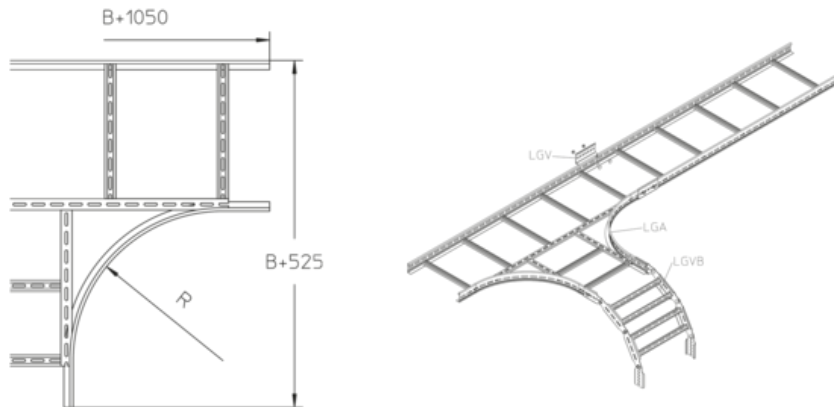

LGA 60

kabelladder T-stuk, hoogte=60 mm

kabelladder T-stuk

Dit artikel is in roestvast staal met het materiaalnr. 1.4571/1.4404 (V4A) verkrijgbaar.

Thermisch verzinkt volgens BS 729 (DIN EN ISO 1461)

Product	H	B	R	G
LGA 60-20F	60 mm	200 mm	400 mm	4,69 kg
LGA 60-30F	60 mm	300 mm	400 mm	5,39 kg
LGA 60-40F	60 mm	400 mm	400 mm	6,1 kg
LGA 60-50F	60 mm	500 mm	400 mm	6,8 kg
LGA 60-60F	60 mm	600 mm	400 mm	7,51 kg

Roestvrij staal, volgens ASTM 304 / BS 304 S 3

Product	H	B	R	G
LGA 60-20E	60 mm	200 mm	400 mm	4,41 kg
LGA 60-30E	60 mm	300 mm	400 mm	5,07 kg
LGA 60-40E	60 mm	400 mm	400 mm	5,74 kg
LGA 60-50E	60 mm	500 mm	400 mm	6,4 kg
LGA 60-60E	60 mm	600 mm	400 mm	7,06 kg

H: hoogte
B: breedte
R: radius
G: gewicht

DETAILS / TOEPASSINGEN

OPTIONELE TOEBEHOREN

LGV 60, LGVH 60, LGVV 60, KLU, LAD, LADR, LGTRV 60

UL geclassificeerd