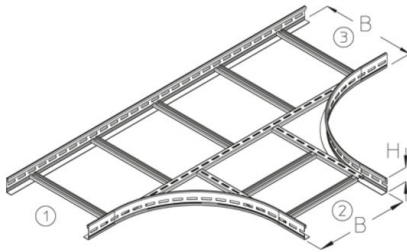

LGA 60

kabelladder T-stuk, hoogte=60 mm

kabelladder T-stuk

Dit artikel is in roestvast staal met het materiaalnr. 1.4571/1.4404 (V4A) verkrijgbaar.

Thermisch verzinkt volgens BS 729 (DIN EN ISO 1461)

Product	H	B	R	G
LGA 60-20F	60 mm	200 mm	400 mm	4,69 kg
LGA 60-30F	60 mm	300 mm	400 mm	5,39 kg
LGA 60-40F	60 mm	400 mm	400 mm	6,1 kg
LGA 60-50F	60 mm	500 mm	400 mm	6,8 kg
LGA 60-60F	60 mm	600 mm	400 mm	7,51 kg

Roestvrij staal, volgens ASTM 304 / BS 304 S 3

Product	H	B	R	G
LGA 60-20E	60 mm	200 mm	400 mm	4,41 kg
LGA 60-30E	60 mm	300 mm	400 mm	5,07 kg
LGA 60-40E	60 mm	400 mm	400 mm	5,74 kg
LGA 60-50E	60 mm	500 mm	400 mm	6,4 kg
LGA 60-60E	60 mm	600 mm	400 mm	7,06 kg

H: hoogte
B: breedte
R: radius
G: gewicht

DETAILS / TOEPASSINGEN

OPTIONELE TOEBEHOREN

LGV 60, LGVH 60, LGVV 60, KLU, LAD, LADR, LGTRV 60

UL geclassificeerd