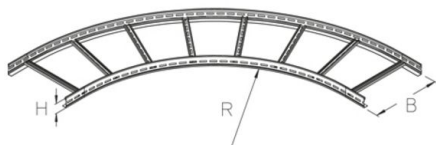

## LGAB 60

kabelladder buitenbocht, hoogte=60 mm

kabelladder buitenbocht 90 graden horizontaal

Dit artikel is in roestvast staal met het materiaalnr. 1.4571/1.4404 (V4A) verkrijgbaar.

### Thermisch verzinkt volgens BS 729 (DIN EN ISO 1461)

Product	H	B	R	G
LGAB 60-20F	60 mm	200 mm	700 mm	4,39 kg
LGAB 60-30F	60 mm	300 mm	800 mm	5,38 kg
LGAB 60-40F	60 mm	400 mm	900 mm	6,95 kg
LGAB 60-50F	60 mm	500 mm	1000 mm	8,09 kg
LGAB 60-60F	60 mm	600 mm	1100 mm	9,23 kg

### Roestvrij staal, volgens ASTM 304 / BS 304 S 3

Product	H	B	R	G
LGAB 60-20E	60 mm	200 mm	700 mm	4,13 kg
LGAB 60-30E	60 mm	300 mm	800 mm	5,06 kg
LGAB 60-40E	60 mm	400 mm	900 mm	6,54 kg
LGAB 60-50E	60 mm	500 mm	1000 mm	7,61 kg
LGAB 60-60E	60 mm	600 mm	1100 mm	8,68 kg