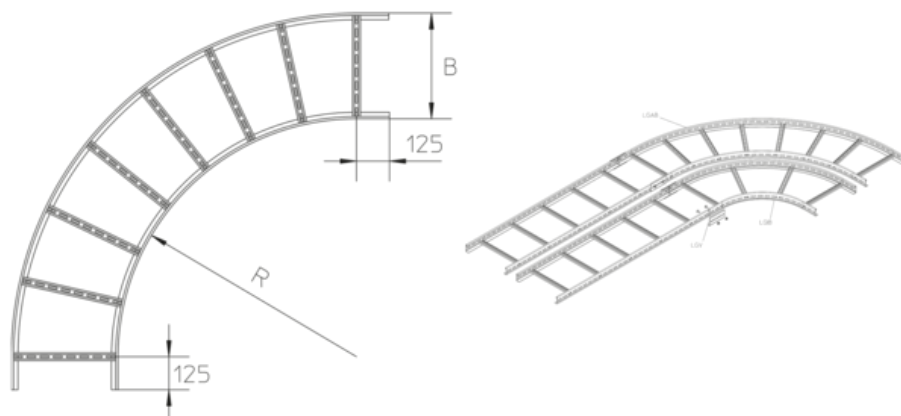

DETAILS / TOEPASSINGEN

OPTIONELE TOEBEHOREN

LGV 60, LGVH 60, LGVV 60, KLU, LGTRV 60

UL geclassificeerd