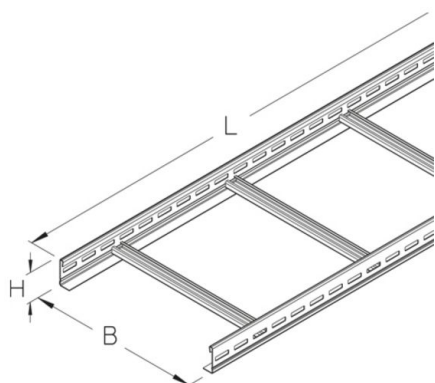

LGG 60

Kabelladder, hoogte = 60 mm

Kabelladder met doorlopend geperforeerde zijliggers. Gelaste sport van profielrail 30x15 mm. Elektrische geleidbaarheid getest volgens DIN EN 61537.

Dit artikel is in roestvast staal met het materiaalnr. 1.4571/1.4404 (V4A) verkrijgbaar.

Continu thermisch verzinkt (Sendzimir-techniek) (DIN EN 10346)

Product	H	B	L	A	Q _{LK}	G
LGG 60-30-3S	60 mm	300 mm	3000 mm	122 cm ²	0,34 kN/m	8,61 kg
LGG 60-40-3S	60 mm	400 mm	3000 mm	162 cm ²	0,45 kN/m	9,3 kg
LGG 60-50-3S	60 mm	500 mm	3000 mm	203 cm ²	0,57 kN/m	9,98 kg
LGG 60-60-3S	60 mm	600 mm	3000 mm	243 cm ²	0,68 kN/m	10,67 kg
LGG 60-20S	60 mm	200 mm	6000 mm	81 cm ²	0,23 kN/m	15,84 kg
LGG 60-30S	60 mm	300 mm	6000 mm	122 cm ²	0,34 kN/m	17,22 kg
LGG 60-40S	60 mm	400 mm	6000 mm	162 cm ²	0,45 kN/m	18,59 kg
LGG 60-50S	60 mm	500 mm	6000 mm	203 cm ²	0,57 kN/m	19,96 kg
LGG 60-60S	60 mm	600 mm	6000 mm	243 cm ²	0,68 kN/m	21,34 kg