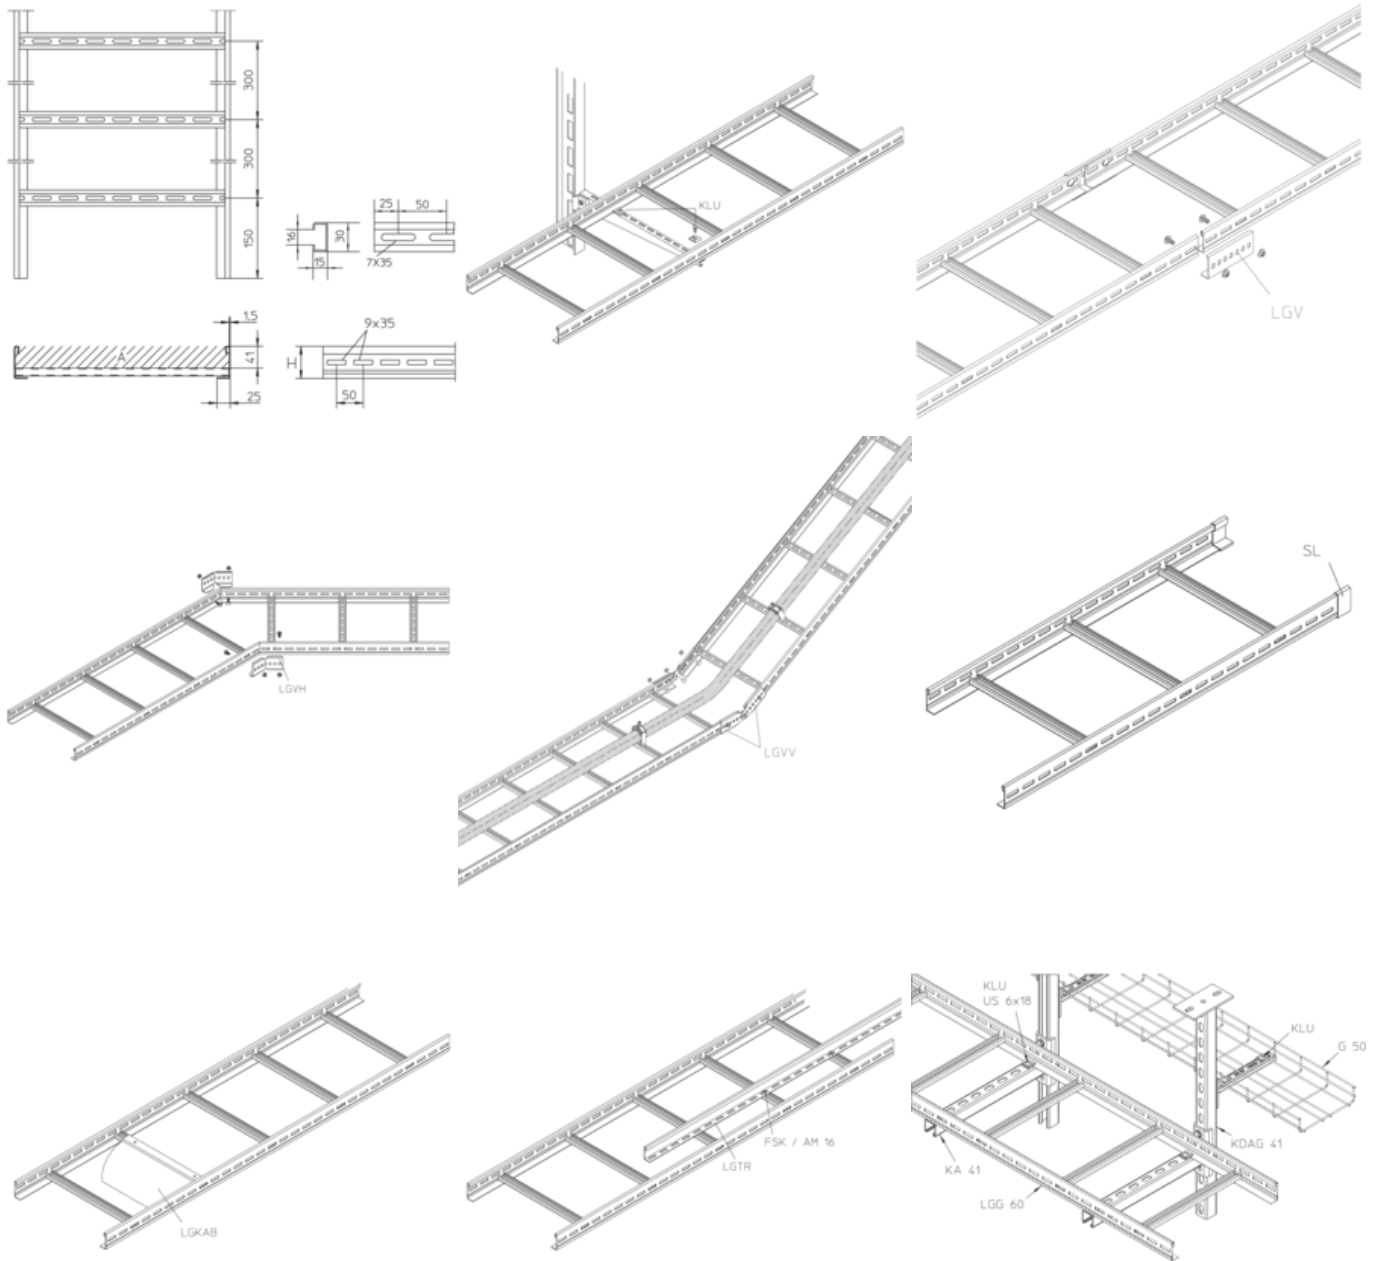

LGG 60

Kabelladder, hoogte = 60 mm

Kabelladder met doorlopend geperforeerde zijliggers. Gelaste sport van profielrail 30x15 mm. Elektrische geleidbaarheid getest volgens DIN EN 61537.

Dit artikel is in roestvast staal met het materiaalnr. 1.4571/1.4404 (V4A) verkrijgbaar.

Product	H	B	L	A	Q _{LK}	G
LGG 60-50F	60 mm	500 mm	6000 mm	203 cm ²	0,57 kN/m	21,36 kg
LGG 60-60F	60 mm	600 mm	6000 mm	243 cm ²	0,68 kN/m	22,83 kg

Roestvrij staal, volgens ASTM 304 / BS 304 S 3

Product	H	B	L	A	Q _{LK}	G
LGG 60-30-3E	60 mm	300 mm	3000 mm	122 cm ²	0,34 kN/m	8,66 kg
LGG 60-40-3E	60 mm	400 mm	3000 mm	162 cm ²	0,45 kN/m	9,35 kg
LGG 60-50-3E	60 mm	500 mm	3000 mm	203 cm ²	0,57 kN/m	10,05 kg
LGG 60-60-3E	60 mm	600 mm	3000 mm	243 cm ²	0,68 kN/m	10,74 kg
LGG 60-20E	60 mm	200 mm	6000 mm	81 cm ²	0,23 kN/m	15,95 kg
LGG 60-30E	60 mm	300 mm	6000 mm	122 cm ²	0,34 kN/m	17,33 kg
LGG 60-40E	60 mm	400 mm	6000 mm	162 cm ²	0,45 kN/m	18,71 kg
LGG 60-50E	60 mm	500 mm	6000 mm	203 cm ²	0,57 kN/m	20,09 kg
LGG 60-60E	60 mm	600 mm	6000 mm	243 cm ²	0,68 kN/m	21,47 kg

H: hoogte
B: breedte
L: lengte
A: dwarsdoorsnede
Q_{LK}: treklast stroomkabel
G: gewicht

DETAILS / TOEPASSINGEN

OPTIONELE TOEBEHOREN

LGIB 60, LGAB 60, LGAA 60, LGA 60, LGK 60, LGVB 60, LGV 60, LGVH 60, LGVV 60, LGTR 60, SL 60, LGKAB, KLU, H, LD, LDR, STD-A