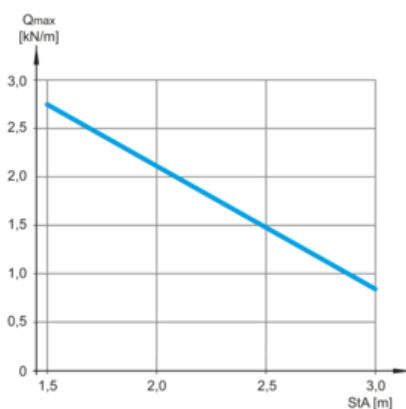

OPTIONELE TOEBEHOREN

LGIB 60, LGAB 60, LGAA 60, LGA 60, LGK 60, LGVB 60, LGV 60, LGVH 60, LGVV 60, LGTR 60, SL 60, LGKAB, KLU, H, LD, LDR, STD-A

Niet betreden!

UL geclassificeerd