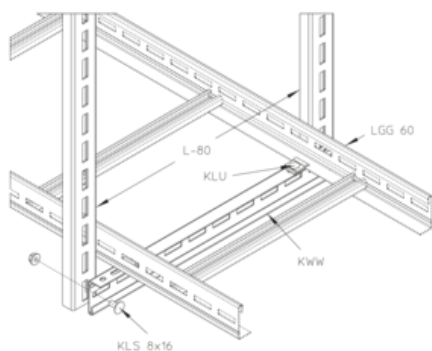

LGG 60

Kabelladder, hoogte = 60 mm

Kabelladder met doorlopend geperforeerde zijliggers. Gelaste sport van profielrail 30x15 mm. Elektrische geleidbaarheid getest volgens DIN EN 61537.

Dit artikel is in roestvast staal met het materiaalnr. 1.4571/1.4404 (V4A) verkrijgbaar.

Thermisch verzinkt volgens BS 729 (DIN EN ISO 1461)

Product	H	B	L	A	Q _{LK}	G
LGG 60-30-3F	60 mm	300 mm	3000 mm	122 cm ²	0,34 kN/m	9,21 kg
LGG 60-40-3F	60 mm	400 mm	3000 mm	162 cm ²	0,45 kN/m	9,95 kg
LGG 60-50-3F	60 mm	500 mm	3000 mm	203 cm ²	0,57 kN/m	10,68 kg
LGG 60-60-3F	60 mm	600 mm	3000 mm	243 cm ²	0,68 kN/m	11,42 kg
LGG 60-20F	60 mm	200 mm	6000 mm	81 cm ²	0,23 kN/m	16,95 kg
LGG 60-30F	60 mm	300 mm	6000 mm	122 cm ²	0,34 kN/m	18,42 kg
LGG 60-40F	60 mm	400 mm	6000 mm	162 cm ²	0,45 kN/m	19,89 kg

Product	H	B	L	A	Q _{LK}	G
LGG 60-50F	60 mm	500 mm	6000 mm	203 cm ²	0,57 kN/m	21,36 kg
LGG 60-60F	60 mm	600 mm	6000 mm	243 cm ²	0,68 kN/m	22,83 kg

Roestvrij staal, volgens ASTM 304 / BS 304 S 3

Product	H	B	L	A	Q _{LK}	G
LGG 60-30-3E	60 mm	300 mm	3000 mm	122 cm ²	0,34 kN/m	8,66 kg
LGG 60-40-3E	60 mm	400 mm	3000 mm	162 cm ²	0,45 kN/m	9,35 kg
LGG 60-50-3E	60 mm	500 mm	3000 mm	203 cm ²	0,57 kN/m	10,05 kg
LGG 60-60-3E	60 mm	600 mm	3000 mm	243 cm ²	0,68 kN/m	10,74 kg
LGG 60-20E	60 mm	200 mm	6000 mm	81 cm ²	0,23 kN/m	15,95 kg
LGG 60-30E	60 mm	300 mm	6000 mm	122 cm ²	0,34 kN/m	17,33 kg
LGG 60-40E	60 mm	400 mm	6000 mm	162 cm ²	0,45 kN/m	18,71 kg
LGG 60-50E	60 mm	500 mm	6000 mm	203 cm ²	0,57 kN/m	20,09 kg
LGG 60-60E	60 mm	600 mm	6000 mm	243 cm ²	0,68 kN/m	21,47 kg

H: hoogte
B: breedte
L: lengte
A: dwarsdoorsnede
Q_{LK}: treklast stroomkabel
G: gewicht

DETAILS / TOEPASSINGEN

OPTIONELE TOEBEHOREN

LGIB 60, LGAB 60, LGAA 60, LGA 60, LGK 60, LGVB 60, LGV 60, LGVH 60, LGVV 60, LGTR 60, SL 60, LGKAB, KLU, H, LD, LDR, STD-A