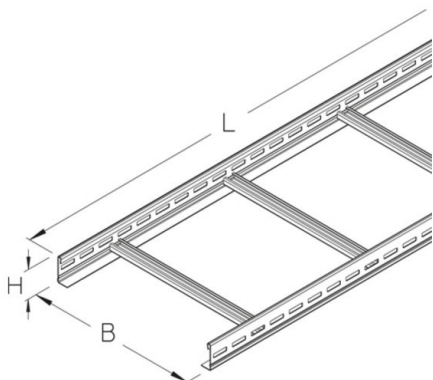

LGGS 60

Kabelladder zwaar, hoogte = 60 mm

Kabelladder zwaar met geperforeerde zijkenen. Gelaste sport van profielrail 30x15 mm. Elektrische geleidbaarheid getest volgens DIN EN 61537.

Dit artikel is in roestvast staal met het materiaalnr. 1.4571/1.4404 (V4A) verkrijgbaar.

Continu thermisch verzinkt (Sendzimir-techniek) (DIN EN 10346)

Product	H	B	L	A	Q _{LK}	G
LGGS 60-20-3S	60 mm	200 mm	3000 mm	81 cm ²	0,23 kN/m	10,41 kg
LGGS 60-30-3S	60 mm	300 mm	3000 mm	122 cm ²	0,34 kN/m	11,29 kg
LGGS 60-40-3S	60 mm	400 mm	3000 mm	162 cm ²	0,45 kN/m	12,17 kg
LGGS 60-50-3S	60 mm	500 mm	3000 mm	203 cm ²	0,57 kN/m	13,06 kg
LGGS 60-60-3S	60 mm	600 mm	3000 mm	243 cm ²	0,68 kN/m	13,94 kg
LGGS 60-20S	60 mm	200 mm	6000 mm	81 cm ²	0,23 kN/m	20,81 kg
LGGS 60-30S	60 mm	300 mm	6000 mm	122 cm ²	0,34 kN/m	22,58 kg
LGGS 60-40S	60 mm	400 mm	6000 mm	162 cm ²	0,45 kN/m	24,35 kg
LGGS 60-50S	60 mm	500 mm	6000 mm	203 cm ²	0,57 kN/m	26,12 kg
LGGS 60-60S	60 mm	600 mm	6000 mm	243 cm ²	0,68 kN/m	27,89 kg

Thermisch verzinkt volgens BS 729 (DIN EN ISO 1461)

Product	H	B	L	A	Q _{LK}	G
LGGS 60-20-3F	60 mm	200 mm	3000 mm	81 cm ²	0,23 kN/m	11,13 kg
LGGS 60-30-3F	60 mm	300 mm	3000 mm	122 cm ²	0,34 kN/m	12,08 kg
LGGS 60-40-3F	60 mm	400 mm	3000 mm	162 cm ²	0,45 kN/m	13,03 kg
LGGS 60-50-3F	60 mm	500 mm	3000 mm	203 cm ²	0,57 kN/m	13,97 kg
LGGS 60-60-3F	60 mm	600 mm	3000 mm	243 cm ²	0,68 kN/m	14,92 kg
LGGS 60-20F	60 mm	200 mm	6000 mm	81 cm ²	0,23 kN/m	22,27 kg