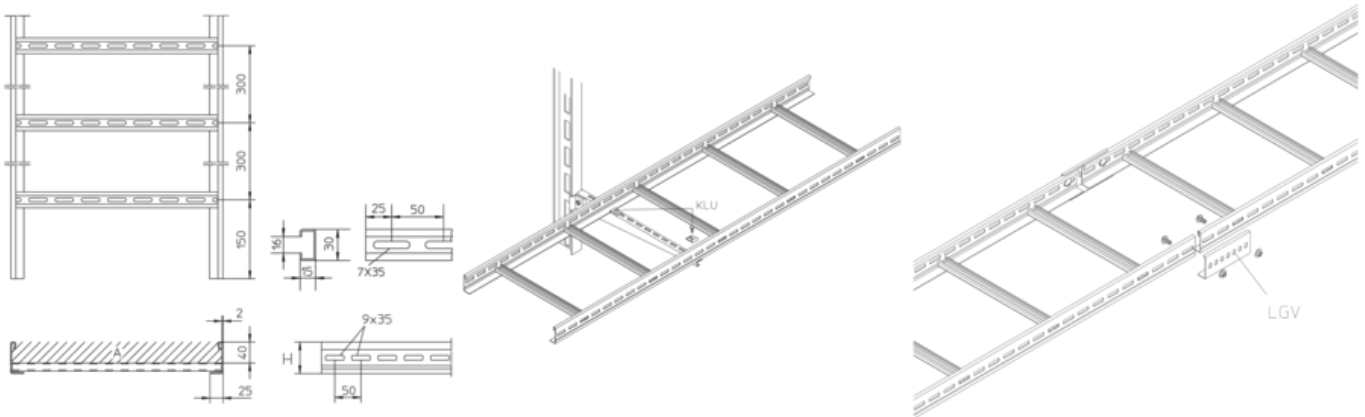

Product	H	B	L	A	Q_{LK}	G
LGGS 60-30F	60 mm	300 mm	6000 mm	122 cm²	0,34 kN/m	24,16 kg
LGGS 60-40F	60 mm	400 mm	6000 mm	162 cm²	0,45 kN/m	26,05 kg
LGGS 60-50F	60 mm	500 mm	6000 mm	203 cm²	0,57 kN/m	27,95 kg
LGGS 60-60F	60 mm	600 mm	6000 mm	243 cm²	0,68 kN/m	29,84 kg

H: hoogte
B: breedte
L: lengte
A: dwarsdoorsnede
 Q_{LK} : treklast stroomkabel
G: gewicht

DETAILS / TOEPASSINGEN