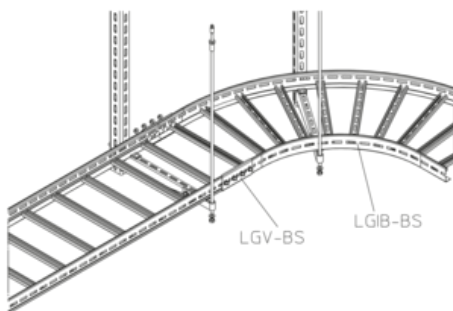

DETAILS / TOEPASSINGEN