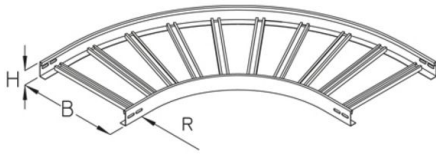

## LGIB-BS 60

kabelladder binnenbocht, hoogte=60 mm Functiebehoud, Standaard draagconstructie

kabelladder bocht 90°, voor horizontale richtingsverandering

Het product kan worden gebruikt voor brandbeveiliging. Zie Nationale technische testcertificaten (abPs) voor technische parameters.

Thermisch verzinkt volgens BS 729 (DIN EN ISO 1461)

Product	H	B	R	G
LGIB-BS 60-20F	60 mm	200 mm	400 mm	3,5 kg
LGIB-BS 60-30F	60 mm	300 mm	400 mm	4,5 kg
LGIB-BS 60-40F	60 mm	400 mm	400 mm	5,4 kg

**H:** hoogte  
**B:** breedte  
**R:** radius  
**G:** gewicht