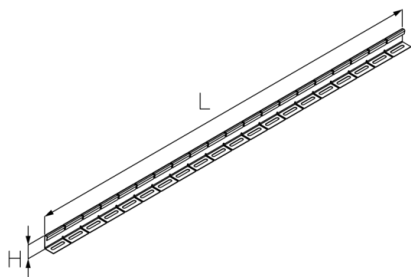

LGTRV 60

Leitertrennsteg, variabel, Höhe = 33 mm

Leitertrennsteg, variabel inkl. Befestigungsschrauben

Kabelkanaltrennung durch Formteile hindurch

Frei biegbaar durch Segmente

Continu thermisch verzinkt (Senzimir-techniek) (DIN EN 10346)

Product	H	B	L	G
LGTRV 60S	33 mm	25 mm	1000 mm	0,438 kg
inclusief:				
3x FKS 6X10	Zylinderschrauben mit Schlitz, DIN EN ISO 1580			
3x AM16 M6F	Anker Mutter, B 7			

Roestvrij staal, volgens ASTM 304 / BS 304 S 3

Product	H	B	L	G
LGTRV 60E	33 mm	25 mm	1000 mm	0,462 kg
inclusief:				
3x FKS 6X10E	Zylinderschrauben mit Schlitz, DIN EN ISO 1580			
3x AM16 M6E4	Anker Mutter, B 7			

H: hoogte
B: breedte
L: lengte
G: gewicht