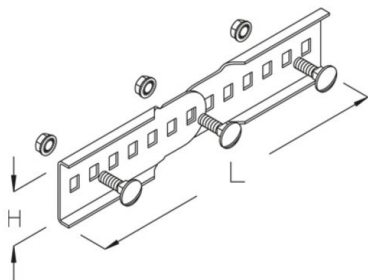

LGVV 60

kabelladder verbinder, verticaal, hoogte=60 mm

Dit artikel is in roestvast staal met het materiaalnr. 1.4571/1.4404 (V4A) verkrijgbaar.

Continu thermisch verzinkt (Sendzimir-techniek) (DIN EN 10346)

Product	H	L	G
LGVV 60S	60 mm	270 mm	0,39 kg
inclusief: 3x KLS 8X16			
bevestigingsset			

Thermisch verzinkt volgens BS 729 (DIN EN ISO 1461)

Product	H	L	G
LGVV 60F	60 mm	270 mm	0,42 kg
inclusief: 3x KLS 8X16E			
bevestigingsset			

Roestvrij staal, volgens ASTM 304 / BS 304 S 3

Product	H	L	G
LGVV 60E	60 mm	270 mm	0,39 kg
inclusief: 3x KLS 8X16E			
bevestigingsset			

H: hoogte

L: lengte
G: gewicht

DETAILS / TOEPASSINGEN