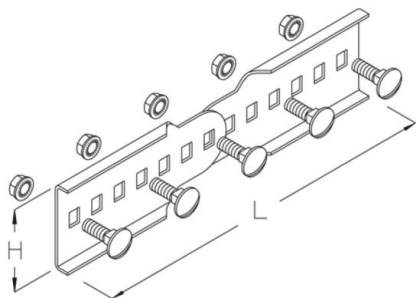

LGVV-BS 60

kabelladder verbinder, verticaal, hoogte=60 mm Functiebehoud, Standaard draagconstructie

Het product kan worden gebruikt voor brandbeveiliging. Zie Nationale technische testcertificaten (abPs) voor technische parameters.

Continu thermisch verzinkt (Senzimir-techniek) (DIN EN 10346)

Product	L	G
LGVV-BS 60S	270 mm	0,43 kg
inclusief:		
5x KLS 8X16	bevestigingsset	

Thermisch verzinkt volgens BS 729 (DIN EN ISO 1461)

Product	L	G
LGVV-BS 60F	270 mm	0,43 kg
inclusief:		
5x KLS 8X16E	bevestigingsset	

L: lengte
G: gewicht

DETAILS / TOEPASSINGEN