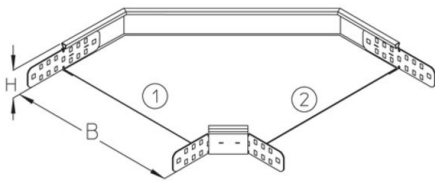

## RB 60

kabelgoot bocht, Hoogte=60 mm

kabelgootbocht 90 graden, voor horizontale richtingverandering met geïntegreerde verbinder

Dit artikel is in roestvast staal met het materiaalnr. 1.4571/1.4404 (V4A) verkrijgbaar.

### Continu thermisch verzinkt (Sendzimir-techniek) (DIN EN 10346)

| Product    | H     | B      | G      |
|------------|-------|--------|--------|
| RB 60-10S  | 60 mm | 100 mm | 0,8 kg |
| inclusief: |       |        |        |
| RB 60-20S  | 60 mm | 200 mm | 1,1 kg |
| inclusief: |       |        |        |
| RB 60-30S  | 60 mm | 300 mm | 1,6 kg |
| inclusief: |       |        |        |
| RB 60-40S  | 60 mm | 400 mm | 2,2 kg |
| inclusief: |       |        |        |
| RB 60-50S  | 60 mm | 500 mm | 3,1 kg |
| inclusief: |       |        |        |
| RB 60-60S  | 60 mm | 600 mm | 4 kg   |
| inclusief: |       |        |        |

### Thermisch verzinkt volgens BS 729 (DIN EN ISO 1461)

| Product    | H     | B      | G      |
|------------|-------|--------|--------|
| RB 60-10F  | 60 mm | 100 mm | 0,9 kg |
| inclusief: |       |        |        |
| RB 60-20F  | 60 mm | 200 mm | 1,2 kg |
| inclusief: |       |        |        |