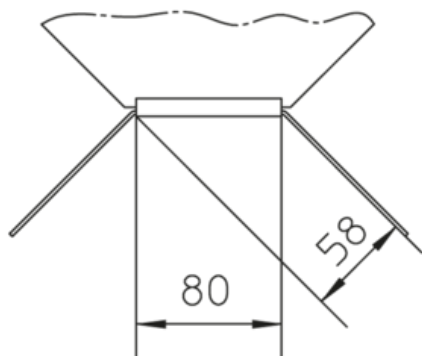

DETAILS / TOEPASSINGEN

OPTIONELE TOEBEHOREN

VB, RBD, RBDR, RTRV 60

UL geclassificeerd