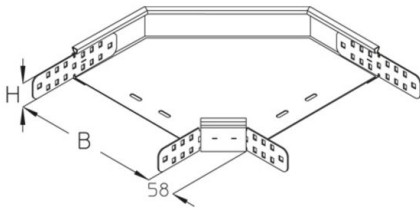

RB-BS 60

kabelgoot bocht, Hoogte=60 mm Vluchtweginstallatie

kabelgoot bocht 90°, voor horizontale richtingsverandering met geïntegreerde verbinders

Continu thermisch verzinkt (Sendzimir-techniek) (DIN EN 10346)

Product	H	B	G
RB-BS 60-10S	60 mm	100 mm	0,80 kg
RB-BS 60-20S	60 mm	200 mm	1,27 kg
RB-BS 60-30S	60 mm	300 mm	1,92 kg
RB-BS 60-40S	60 mm	400 mm	2,75 kg
RB-BS 60-50S	60 mm	500 mm	3,11 kg
inclusief: 4x KLR	bevestigingsset		
RB-BS 60-60S	60 mm	600 mm	4,07 kg
inclusief: 4x KLR	bevestigingsset		

H: hoogte
B: breedte
G: gewicht

OPTIONELE TOEBEHOREN

VB-BS