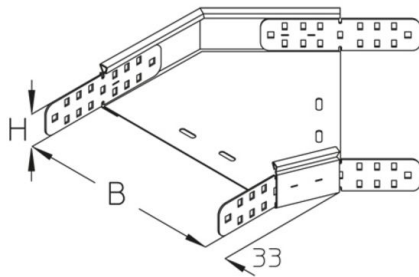

## RB-BS45 60

kabelgoot bocht, Hoogte=60 mm Vluchtweginstallatie

kabelgoot bocht 45°, voor horizontale richtingsverandering met geïntegreerde verbinders

Continu thermisch verzinkt (Sendzimir-techniek) (DIN EN 10346)

Product	H	B	G
RB-BS45 60-10S	60 mm	100 mm	0,71 kg
RB-BS45 60-20S	60 mm	200 mm	1,05 kg
RB-BS45 60-30S	60 mm	300 mm	1,4 kg
RB-BS45 60-40S	60 mm	400 mm	1,84 kg
RB-BS45 60-50S	60 mm	500 mm	2,52 kg
inclusief: 4x KLR	bevestigingsset		
RB-BS45 60-60S	60 mm	600 mm	2,94 kg
inclusief: 4x KLR	bevestigingsset		

**H:** hoogte  
**B:** breedte  
**G:** gewicht