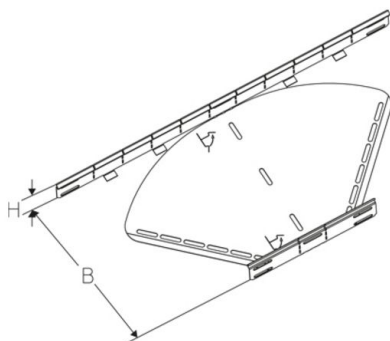

RBV 60

kabelgoot bocht, variabel, hoogte=60 mm

Variabele kabelgootbocht 0 - 90° voor horizontale richtingsverandering met geïntegreerde verbinders. Met langwerpige gaten voor het bevestigen van scheidingsstrips of beugels. Om meer stabiliteit onder grotere hoeken te verkrijgen, kan de buitenzijde vanaf een breedte van 200 mm op de bodem worden aangesloten. Voor kabelbescherming zijn de randen aan de kop van de variabele kabelgootbocht omgeklapt.

De variabele kabelgootbocht verkeert bij aflevering in een vlakke staat. Voor montage moeten de binnen- en buitenzijden omhoog worden gebogen. Er moet aandacht worden besteed aan de juiste uitlijning van de kopvorm.

Continu thermisch verzinkt (Sendzimir-techniek) (DIN EN 10346)

Product	H	B	L	G
RBV 60-05S	60 mm	50 mm	240 mm	0,25 kg
inclusief: 4x KLR bevestigingsset				
RBV 60-10S	60 mm	100 mm	310 mm	0,34 kg
inclusief: 4x KLR bevestigingsset				
RBV 60-20S	60 mm	200 mm	490 mm	0,61 kg
inclusief: 4x KLR bevestigingsset				
RBV 60-30S	60 mm	300 mm	630 mm	1,27 kg
inclusief: 5x KLR bevestigingsset				
RBV 60-40S	60 mm	400 mm	790 mm	1,87 kg
inclusief: 5x KLR bevestigingsset				
RBV 60-50S	60 mm	500 mm	940 mm	3,22 kg
inclusief: 6x KLR bevestigingsset				
RBV 60-60S	60 mm	600 mm	1190 mm	4,31 kg
inclusief: 6x KLR bevestigingsset				

Roestvrij staal, volgens ASTM 304 / BS 304 S 3

Product	H	B	L	G
RBV 60-05E	60 mm	50 mm	240 mm	0,27 kg
inclusief: 4x KLR E bevestigingsset				
RBV 60-10E	60 mm	100 mm	310 mm	0,37 kg
inclusief: 4x KLR E bevestigingsset				
RBV 60-20E	60 mm	200 mm	490 mm	0,67 kg
inclusief: 4x KLR E bevestigingsset				
RBV 60-30E	60 mm	300 mm	630 mm	1,30 kg
inclusief: 5x KLR E bevestigingsset				
RBV 60-40E	60 mm	400 mm	790 mm	1,92 kg
inclusief: 5x KLR E bevestigingsset				
RBV 60-50E	60 mm	500 mm	940 mm	3,29 kg
inclusief: 6x KLR E bevestigingsset				
RBV 60-60E	60 mm	600 mm	1190 mm	4,41 kg
inclusief: 6x KLR E bevestigingsset				