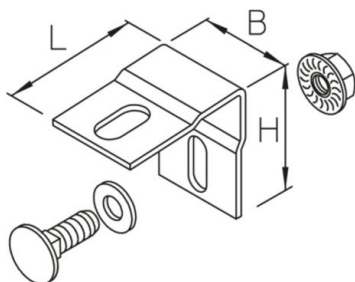

RD-SW

stormklem - kabelgoot

zekeringsklem voor extra vastzetting van kabelgootdeksel in de buitenlucht

Stormbeugels voor buitentoepassing. Volgens de montage-instructies moet u ten minste 6 veiligheidselementen gebruiken voor elke 3 meter kabelbaanafdekking.

Thermisch verzinkt volgens BS 729 (DIN EN ISO 1461)

Product	H	B	L	G
RD-SW F	45 mm	30 mm	43 mm	0,06 kg
inclusief:				
1x FRSV 6X12E		Bolkopschroef met kort vierkant, DIN 603		
1x SEMS 6E		zeskantmoer met flens, DIN EN 1661		
1x UVS M6		sluitring		

Roestvrij staal, volgens ASTM 304 / BS 304 S 3

Product	H	B	L	G
RD-SW E	45 mm	30 mm	43 mm	0,06 kg
inclusief:				
1x FRSV 6X12E		Bolkopschroef met kort vierkant, DIN 603		
1x SEMS 6E		zeskantmoer met flens, DIN EN 1661		
1x UVS M6		sluitring		