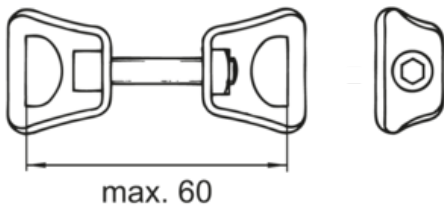

SC koppeling

Thermisch verzinkt volgens BS 729 (DIN EN ISO 1461)

| | |
|---------------------------|---------------------|
| Product | G |
| SC | 6,5 kg/100 |
| | |
| inclusief: 1x IK 8X40E | Imbussbout, DIN 912 |

G: gewicht

DETAILS / TOEPASSINGEN

OPTIONELE TOEBEHOREN

GP, SD E