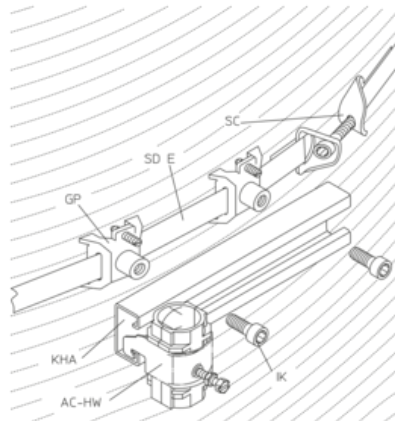

SC koppeling

Thermisch verzinkt volgens BS 729 (DIN EN ISO 1461)

| | |
|---------------------------|---------------------|
| Product | G |
| SC | 6,5 kg/100 |
| | |
| inclusief: 1x IK 8X40E | Imbussbout, DIN 912 |

G: gewicht

DETAILS / TOEPASSINGEN

OPTIONELE TOEBEHOREN

GP, SD E