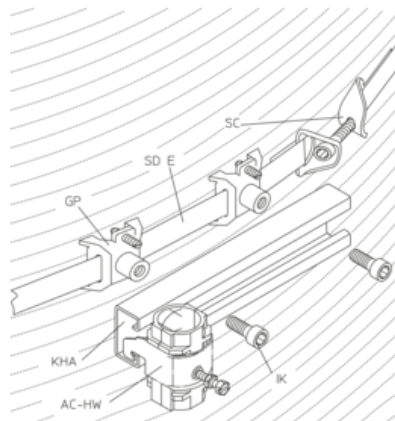

SC koppeling

Thermisch verzinkt volgens BS 729 (DIN EN ISO 1461)

Product	G
SC	6,5 kg/100
inclusief: 1x IK 8X40E	Imbussbout, DIN 912

G: gewicht

DETAILS / TOEPASSINGEN

OPTIONELE TOEBEHOREN

GP, SD E