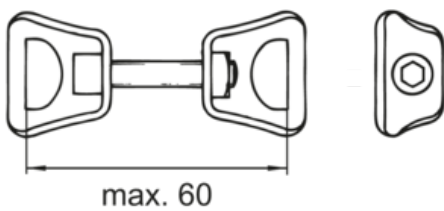

SC koppeling

Thermisch verzinkt volgens BS 729 (DIN EN ISO 1461)

Product	G
SC	6,5 kg/100
inclusief: 1x IK 8X40E	Imbussbout, DIN 912

G: gewicht

DETAILS / TOEPASSINGEN

OPTIONELE TOEBEHOREN

GP, SD E