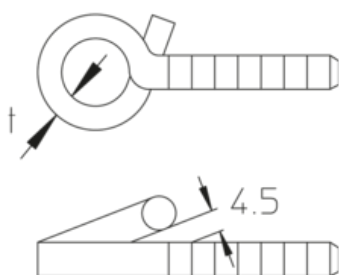

**SHH**  
oogschroef

Verzinkt volgens DIN EN ISO 19598 / DIN EN ISO 2081

Product	L	Ø	t	G
SHH 6X40	40 mm	6 mm	5,20 mm	2 kg/100

- L:** lengte
- Ø:** diameter
- t:** materiaaldikte
- G:** gewicht

DETAILS / TOEPASSINGEN