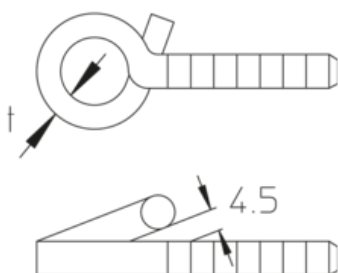

SHS
oogschroef

Verzinkt volgens DIN EN ISO 19598 / DIN EN ISO 2081

Product	L	Ø	t	G
SHS 6X40	40 mm	6 mm	5,20 mm	2 kg/100
SHS 8X45	45 mm	8 mm	7,00 mm	4 kg/100

L: lengte

Ø: diameter

t: materiaaldikte

G: gewicht

DETAILS / TOEPASSINGEN

$$P_{\max} = 0,4 \text{ kN}$$

OPTIONELE TOEBEHOREN

KNK