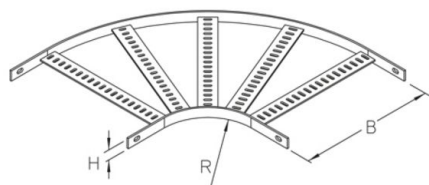

SLB

scheepsladderbaan bocht

scheepsladderbaan, bocht 90 graden, horizontaal

Walsblank

Product	H	B	R	G
SLB 075B	30 mm	75 mm	100 mm	1,6 kg
SLB 100B	30 mm	100 mm	100 mm	1,7 kg
SLB 150B	30 mm	150 mm	100 mm	2 kg
SLB 200B	30 mm	200 mm	100 mm	2,2 kg
SLB 250B	30 mm	250 mm	100 mm	2,8 kg
SLB 300B	30 mm	300 mm	150 mm	3,7 kg
SLB 400B	30 mm	400 mm	150 mm	4,5 kg
SLB 500B	30 mm	500 mm	200 mm	6,1 kg

Thermisch verzinkt volgens BS 729 (DIN EN ISO 1461)

Product	H	B	R	G
SLB 075F	30 mm	75 mm	100 mm	1,6 kg
SLB 100F	30 mm	100 mm	100 mm	1,7 kg
SLB 150F	30 mm	150 mm	100 mm	2 kg
SLB 200F	30 mm	200 mm	100 mm	2,2 kg
SLB 250F	30 mm	250 mm	100 mm	2,8 kg
SLB 300F	30 mm	300 mm	150 mm	3,7 kg
SLB 400F	30 mm	400 mm	150 mm	4,5 kg
SLB 500F	30 mm	500 mm	200 mm	6,1 kg

Gezandstraald en gegrond

Product	H	B	R	G
SLB 075M	30 mm	75 mm	100 mm	1,6 kg
SLB 100M	30 mm	100 mm	100 mm	1,7 kg
SLB 150M	30 mm	150 mm	100 mm	2 kg
SLB 200M	30 mm	200 mm	100 mm	2,2 kg
SLB 250M	30 mm	250 mm	100 mm	2,8 kg
SLB 300M	30 mm	300 mm	150 mm	3,7 kg
SLB 400M	30 mm	400 mm	150 mm	4,5 kg
SLB 500M	30 mm	500 mm	200 mm	6,1 kg

Roestvrij staal, volgens ASTM 304 / BS 304 S 3

Product	H	B	R	G
SLB 75-304	30 mm	75 mm	100 mm	1,45 kg
SLB 100-304	30 mm	100 mm	100 mm	1,6 kg
SLB 150-304	30 mm	150 mm	100 mm	1,9 kg
SLB 200-304	30 mm	200 mm	100 mm	2,2 kg
SLB 300-304	30 mm	300 mm	150 mm	3,45 kg
SLB 400-304	30 mm	400 mm	150 mm	4,2 kg
SLB 500-304	30 mm	500 mm	200 mm	5,9 kg