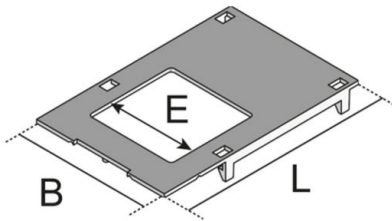

UA 1

afdekplaat voor 1 module 50 x 50 mm

zwarte kunststof afdekplaat, 1-delig, voor contactdoos met ophanging, systeemgebonden behorend bij toestelbeker.

materiaal	ABS, oppervlakte mat
montagewijze	passend in toestelbeker UG
norm	volgens DIN EN 50085
toelatingen	volgens VDE / TÜV

Acrylonitril-butadiëen-styreen copolymeer

Product	B	L	E	kleur	installatie units	G
UA-1-1 113	74 mm	113 mm	48 mm	RAL 9011	1 x ophanging	0,02 kg

B: breedte

L: lengte

E: inbouwmaat

kleur:

installatie units: max. aantal installeerbare installatie-units