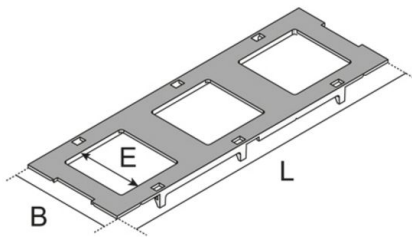

## UA 3

afdekplaat voor 3 modules 50 x 50 mm

zwarte kunststof afdekplaat, 1-delig, voor 3 contactdozen met ophanging, systeemgebonden behorend bij toestelbeker.

materiaal	ABS, oppervlakte mat
montagewijze	passend in toestelbeker UG
norm	volgens DIN EN 50085
toelatingen	volgens VDE / TÜV

### Acrylonitril-butadiëen-styreen copolymeer

Product	B	L	E	kleur	installatie units	G
UA-3-1 226	74 mm	226 mm	48 mm	RAL 9011	3 x ophanging	0,03 kg

**B:** breedte

**L:** lengte

**E:** inbouwmaat

**kleur:**

**installatie units:** max. aantal installeerbare installatie-units