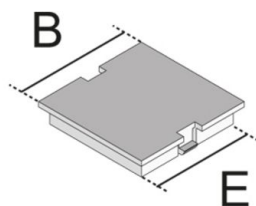

UAA B

afdichtplaat

Eendelige, inklikbare, zwarte kunststof afdekplaat, geschikt voor een 45 x 45mm contactdoos of een ophangbeugeltoestel.

| | |
|--------------|--------------------------|
| materiaal | ABS, oppervlakte mat |
| montagewijze | passend op afdekplaat UA |
| norm | volgens DIN EN 50085 |
| toelatingen | volgens VDE / TÜV |

Acrylonitril-butadiëen-styreen copolymeer

| Product | B | E1 | kleur | G |
|----------|---------|---------|----------|---------|
| UAA-B 50 | 52,5 mm | 48 mm | RAL 9011 | 0,01 kg |
| UAA-B 45 | 45 mm | 40,5 mm | RAL 9011 | 0,01 kg |

B: breedte
E1: inbouwmaat
kleur:
G: gewicht