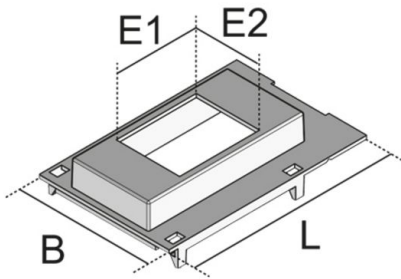

UALS 113

afdekplaat voor 2-polige automaat

zwarte kunststof afdekplaat, systeemgebonden behorend bij toestelbeker.

materiaal	ABS, oppervlakte mat
montagewijze	passend in toestelbeker UG
norm	volgens DIN EN 50085
toelatingen	volgens VDE / TÜV

Acrylonitril-butadiëen-styreen copolymeer

Product	B	L	E	kleur	G
UALS-2-1 113	74 mm	113 mm	45.5x36 mm	RAL 9011	0,02 kg

B: breedte
L: lengte
E: inbouwmaat
kleur:
G: gewicht