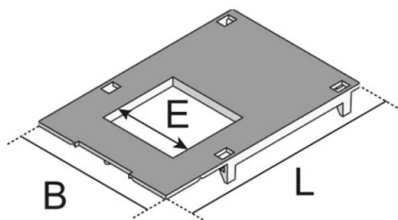

UAM 1

afdekplaat voor 1 module 45 x 45 mm

Zwarte afdekplaat van kunststof, eendelig, klikbaar, voor schroefloze montage van een eenvoudig apparaat 45x45 mm, als systeemgerelateerd accessoire voor de apparaatbeker.

materiaal	ABS, oppervlakte mat
montagewijze	passend in toestelbeker UG
norm	volgens DIN EN 50085
toelatingen	volgens VDE / TÜV

Acrylonitril-butadiëen-styreen copolymeer

Product	B	L	E	kleur	installatie units	G
UAM-1-1 113	74 mm	113 mm	41 mm	RAL 9011	1x 45x45mm	0,02 kg
UAM-1-1 76	74 mm	76 mm	41 mm	RAL 9011	1x 45x45mm	0,01 kg

B: breedte

L: lengte

E: inbouwmaat

kleur:

installatie units: max. aantal installeerbare installatie-units

G: gewicht

OPTIONELE TOEBEHOREN

UAA B