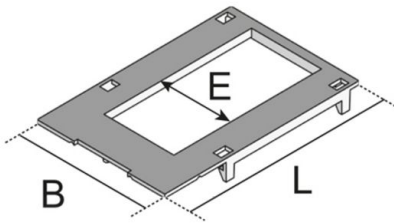

UAM 2

afdekplaat voor 2 modules 45 x 45 mm

Zwarte afdekplaat van kunststof, eendelig, klikbaar, voor schroefloze montage van een dubbel apparaat van 45x45 mm, als systeemgerelateerd accessoire voor de apparaatbeker.

materiaal	ABS, oppervlakte mat
montagewijze	passend in toestelbeker UG
norm	volgens DIN EN 50085
toelatingen	volgens VDE / TÜV

Acrylonitril-butadiëen-styreen copolymeer

Product	B	L	E	kleur	installatie units	G
UAM-2-1 113	74 mm	113 mm	41 mm	RAL 9011	2x 45x45mm	0,02 kg

B: breedte

L: lengte

E: inbouwmaat

kleur:

installatie units: max. aantal installeerbare installatie-units

G: gewicht

OPTIONELE TOEBEHOREN

UAA B