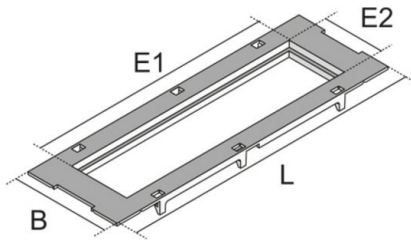

UAM 4

afdekplaat voor 4 modules 45 x 45 mm

zwarte kunststof afdekplaat, 1-delig, voor 4-voudige contactdoos 45x45, schroefloos, behorend bij toestelbeker.

materiaal	ABS, oppervlakte mat
montagewijze	passend in toestelbeker UG
norm	volgens DIN EN 50085
toelatingen	volgens VDE / TÜV

Acrylonitril-butadiëen-styreen copolymeer

Product	B	L	E1	E2	kleur	installatie units	G
UAM-4-1 226	74 mm	226 mm	175 mm	41 mm	RAL 9011	4x 45x45mm	0,03 kg
UAMF-4-1 226	74 mm	226 mm	175 mm	41 mm	RAL 9011	4x 45x45mm	0,03 kg

B: breedte

L: lengte

E1: inbouwmaat

E2: inbouwmaat

kleur:

installatie units: max. aantal installeerbare installatie-units

G: gewicht

OPTIONELE TOEBEHOREN