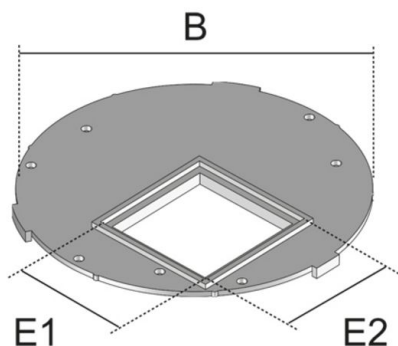

UARM-2-1

afdekplaat voor 2 modules 22,5 x 45 mm

Afdekplaat, rond van kunststof, eendelig, voor het inbouwen van 2 inklikbare 22 x 45 mm data-aansluitdozen of één 45 x 45 mm gearde contactdoos.

Acrylonitril-butadien-styreen copolymeer

Product	B	E1	E2	kleur	G
UARM-2-1 118	114 mm	40,5 mm	40,5 mm	RAL 9011	0,03 kg

B: breedte

E1: inbouwmaat

E2: inbouwmaat

kleur:

G: gewicht

OPTIONELE TOEBEHOREN

UAA B 22, UAA B 22 W, UST45 1, UDAE22