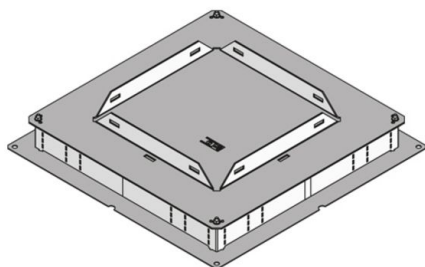

## UBDHB350 3V

Holle ruimte vloerdoos, 3-voudig, vierkant

Holle vloer vloerdoos bestaand uit sendzimir verzinkte kast met naar alle zijden buigbare zijwanden incl. aardingsklem voor geluidsreducerende en hoogte onafhankelijke montage. Met inbouwopening t.b.v. bekistingsbuis die bij de eindmontage door een vierkante kunststof of RVS vloerdoos vervangen wordt.

|                   |                                                         |
|-------------------|---------------------------------------------------------|
| materiaal         | staalplaat HDG verzinkt                                 |
| montagewijze      | bevestiging op onafgewerkte beton vloer                 |
| toepassingsgebied | vloergootsysteem, voor goten met een breedte van 350 mm |
| toelatingen       | volgens VDE / TÜV                                       |
| norm              | Volgens DIN EN 50085                                    |