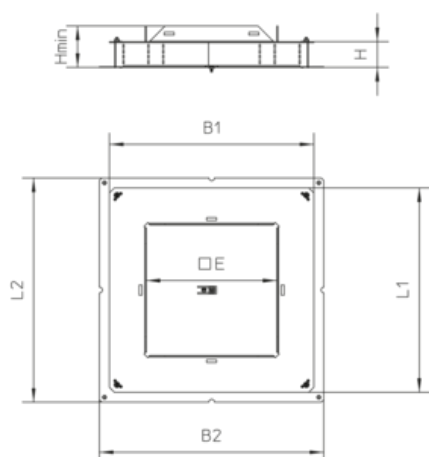

H: hoogte
H_{min}: min. inbouwhoogte
B1: breedte
B2: breedte
L1: lengte 1
L2: lengte 2
E: inbouwmaat
toestelbeker: max. aantal installeerbare toestelbekers
G: gewicht

DETAILS / TOEPASSINGEN

OPTIONELE TOEBEHOREN

USK, UN