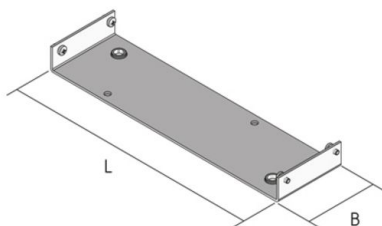

UBEBV

koppeling

Connector als accessoire voor het dekvloer gelijkliggend borstelkanaal.

Continu thermisch verzinkt (Senzimir-techniek) (DIN EN 10346)

Product	B	L	G
UBEBV 85-25S	70 mm	251 mm	0,33 kg

B: breedte

L: lengte

G: gewicht