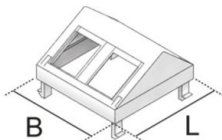

UDA45-SYM

montageplaat 45 x 45 mm

Tweevoudige datadoosafdekking, steekrichting 30° voor inklikken van twee Systimax-modules.

Acrylonitril-butadien-styreen copolymeer

Product	B	L	kleur	G
UDA45-SYM 2	45 mm	45 mm	wit	0,02 kg

B: breedte

L: lengte

kleur:

G: gewicht

OPTIONELE TOEBEHOREN

UG45