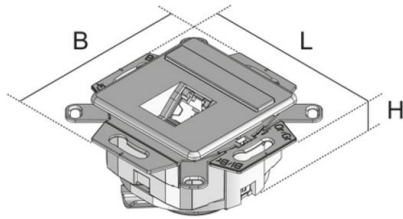

UDAE CAT6

mechanisme voor datatechniek

Schroefbare, 8-polige cat. 6A-iso-datadoos afgeschermd, met middenstuk, stekkeropening voor 8-polige stekker (RJ45) schuin naar beneden hellend, in afbreekbare draagringuitvoering voor toestelbekerinbouw.

Polycarbonaat

Product	H	B	L	kleur	Steckplätze	G
UDAE-CAT6 8	40 mm	50 mm	50 mm	parelwit (als RAL1013)	1	0,15 kg
UDAEUM-CAT6 1	31 mm	14,6 mm	35,5 mm	-	1	0,03 kg
UDAE-CAT6 8/8	40 mm	50 mm	50 mm	parelwit (als RAL1013)	2	0,16 kg

H: hoogte

B: breedte

L: lengte

kleur:

Steckplätze:

G: gewicht

OPTIONELE TOEBEHOREN

UA 3, UA 1, UGET 3-3